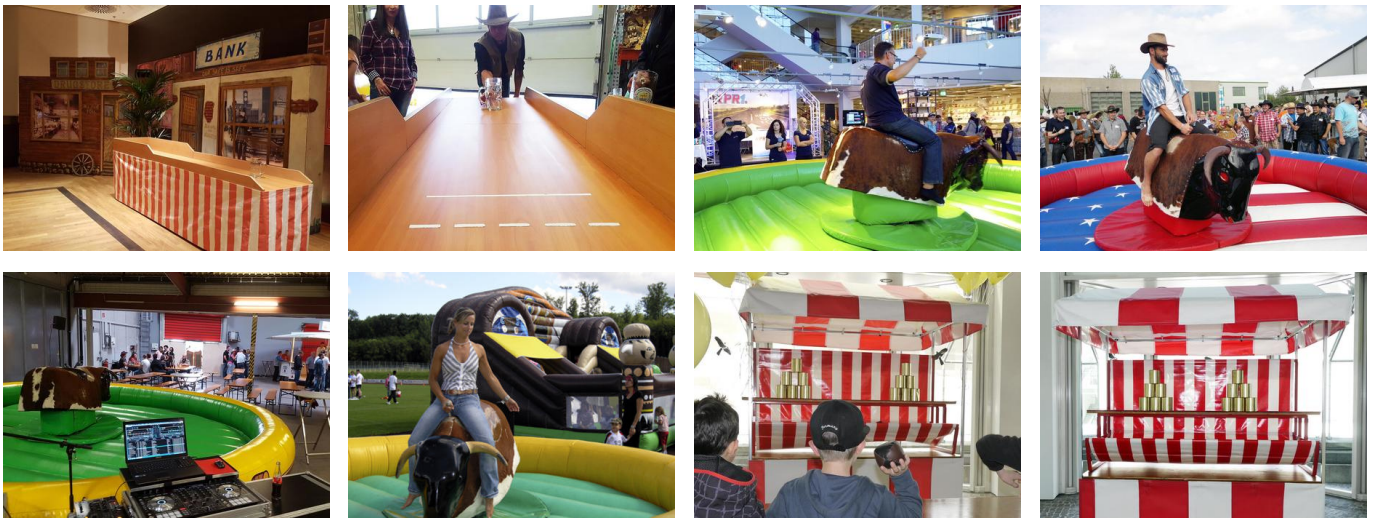

BESCHREIBUNG

Das Texas Ranch Aktionspaket beinhaltet Bullriding und weitere 4 Wild-West Aktionsspiele (nach Wahl/Verfügbarkeit) siehe unten:

- **BULLRIDING** (Profiride, TÜV-geprüft)
Der Ritt auf dem mechanischen Bullen ist Highlight beim Western-Rodeo. Ausdauer und Geschicklichkeit sind gefragt. Das Gerät ist geeignet für Groß und Klein bis 120kg Körpergewicht. Bei verschiedenen Geschwindigkeiten und Schwierigkeitsgraden erleben Sie spannende Wettbewerbe. 2 leistungsstarke Elektromotoren sorgen dabei stufenlos für die Bock- und Drehbewegungen.
- **CORNHOLE - MAISSACK WERFEN**
Platzbedarf: variabel je Board/Bahn mind. 1,00m x 4,00m
- **DOSENWERFEN** - Wild West Aktionsspiel
Platzbedarf: variabel, B: 2,20m x T: ca. 2,20m
- **LASER SHOOTING GALLERY** - Wild West Aktionsspiel
Platzbedarf variabel ca. B: 2,20m x T: mind. 3,00m
- **HUFEISENWERFEN** - Wild West Aktionsspiel
Platzbedarf: variabel B: 1,50m x T: mind. 3,00m
- **BIERKRUGSCHIEBEN** - Wild West Aktionsspiel
Platzbedarf (ausnivellierte Stellfläche): B: 0,80m x T: 3,00m
- **MELKKUH ELSA ZUM KUHMELKEN** - Wild West Aktionsspiel
Platzbedarf: B: 1,80m x T: 1,50m
- **COWBOY HÜTE WERFEN** - Wild West Aktionsspiel
Platzbedarf variabel ca. B: 2,00m x T: mind. 2,00m
- **WESTERN BOOTS / STIEFEL WERFEN** - Wild West Aktionsspiel
Platzbedarf variabel ca. B: 2,00m x T: mind. 2,00m
- **LASSO WERFEN** - Wild West Aktionsspiel
Platzbedarf variabel mind. B: 4,00m x T: 6,00m

Voraussetzungen vor Ort: Gerade, tragfähige, saubere, wettersichere Aktionsfläche sowie 2 Helfer für Auf- und Abbau vom Auftraggeber. Die Wild-West-Aktionsspiele werden zum Selbstbetrieb vermietet und können vom Auftraggeber vor Ort selbst betreut werden. Falls Ihre Aktionsfläche nicht wettersicher ist, können Siegern optionale Regenschutzelte dazubuchen.