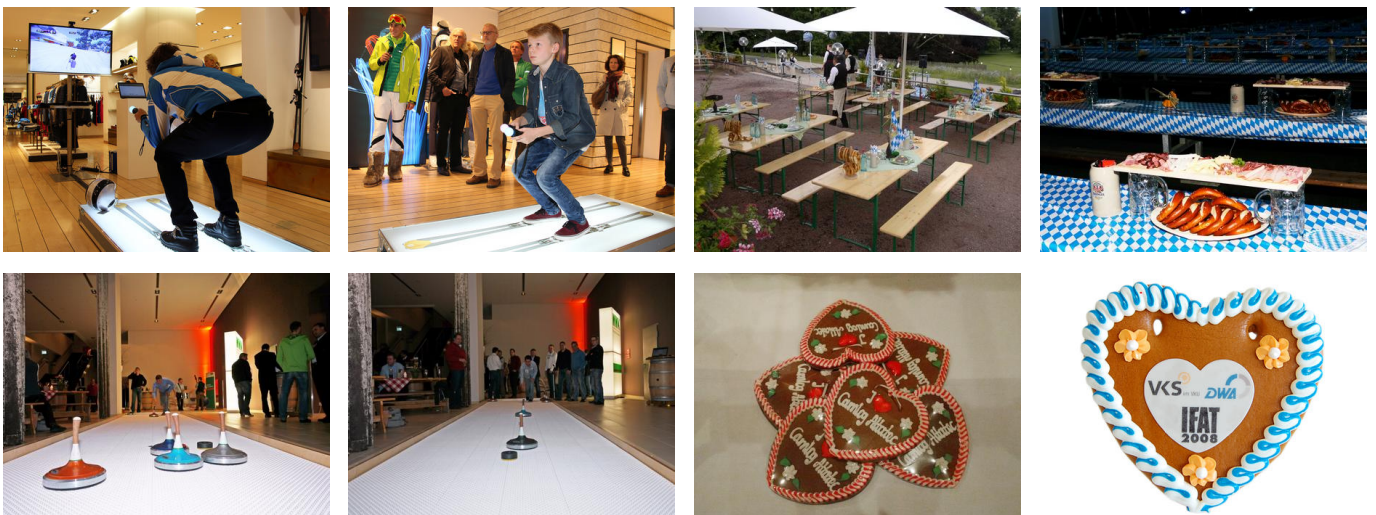

TECHNISCHE DATEN

Strombedarf: 230V/16A

Transport: LKW bis 3,5to.

Regionallager: BRD

Auf- und Abbau und Eventbetreuung erfolgt durch Fachpersonal

Einsatz: Indoor oder Outdoor (wettersicher überdacht), Eventfläche muss eben sein

BESCHREIBUNG

Oktoberfest Aktionspaket 5 mieten mit Skisimulator, Eisstockbahn, Skisprungsimulator, Biathlon Simulator, Moderation & Musikunterhaltung mit den grossen Wiesn' Hits.

Unsere Empfehlung: Richten Sie die Eventfläche wie einen bayerischen Biergarten her, mit rustikalen Biertischen, Bierbänken und weiss-blauer Tischdeko, etc. Optional können Sie bei uns Lebkuchenherzen mit lustigen Sprüchen - wie auf der Wies'n, - oder mit Ihrem eigenen Firmenlogo und individuellem Text, als Give Aways für Ihre Gäste bestellen.

Weitere Produktinformationen, Bilder, Videos und Ideen finden Sie hier:

</eventmodule/oktoberfestparty-5-16056.php>

Dieses Produkt gehört zur Kategorie:

</themenwelten/aktionspakete/>

</themenwelten/eventausstattungen/>