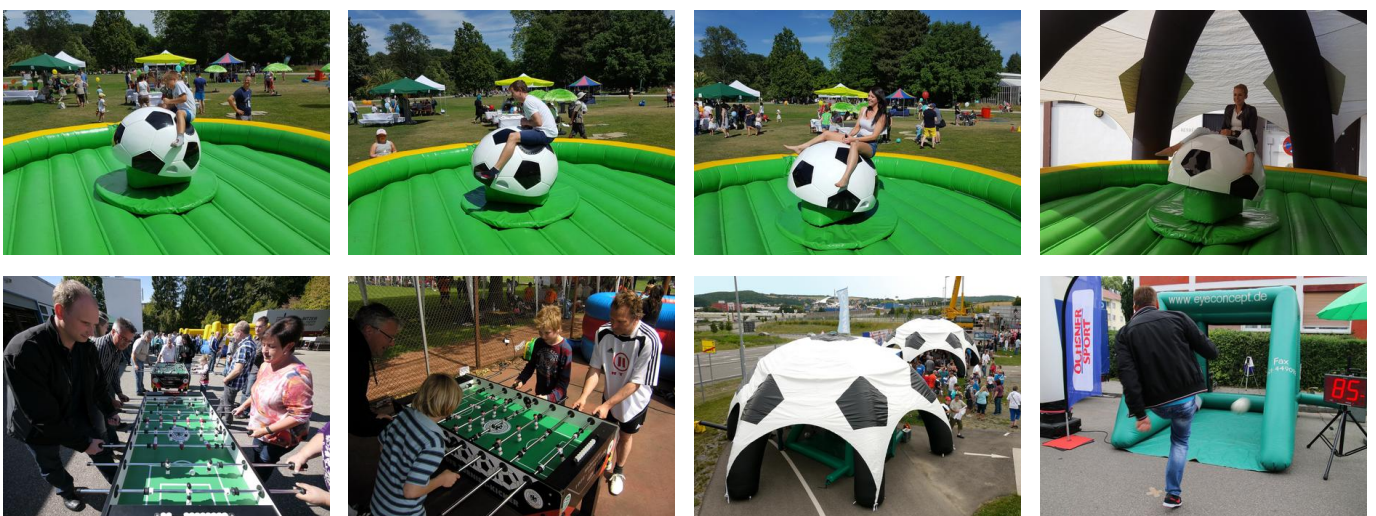

FUßBALL MULTIFUN

Fußballspaß für die kleinen Gäste - Riesenhüpfburg im Kickerdesign, mit Rutsche, verschiedenen Fußballelementen und Regenschutzdach. Ein Riesenspaß für alle kleinen Fußballfans. Die neue Fußballattraktion zur EM 2016 und WM 2018 das Superhighlight für Kids bei nationalen und internationalen Fußball-Events, EM, WM 2018, Champions League, DFB-Pokal, Bundesliga, Fanfesten, Sommerfesten und im Stadion.

- Kapazität: 12 Kinder im Hüpfburgenalter
- Qualität: 4-Fach vernäht
- Material: PVC, 680g/m²
- schwer entflammbar gemäß EN 14960
- Gebläse: 230V/1,1 kW
- Abmessungen: L: 5,20m / B: 6,00m / H: 4,80m
- Strombedarf: 230V/16A

FUßBALL SPEED RADAR

Wer hat den härtesten Schuß, wer erzielt die meisten Treffer?

- Torwand im Netzfängkäfig (aufblasbar) Tiefe: 3,50m / B: 2,50m / H: 2,35m
- Sport-Radarmessung der Abschlaggeschwindigkeit, Messbereich 16 - 199 km/h
- große 3-stellige Digital-Anzeige, 20" (50,8cm)
- Dauergebläse 1,1kW
- Strombedarf: 230V/16A .

Zubehör:

Torwand-Trefferplane mit 4 Löchern (groß/klein), zum Spiel nach Punkten: oben links: 10 Punkte / oben rechts: 15 Punkte, unten links: 15 Punkte / unten rechts 5 Punkte

Transportverpackung: Rollencase: L 1,80m / B: 0,52m / H: 0,82m / Gewicht ca. 90kg

DFB TISCHKICKER (incl. Lizenz)

- Kickertisch im Design des Deutschen Fußballbundes

Weitere Produktinformationen, Bilder, Videos und Ideen finden Sie hier:

</eventmodule/fussball-fankurve-i-18579.php>

Dieses Produkt gehört zur Kategorie: