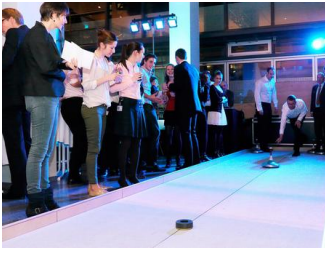

Weitere Produktinformationen, Bilder, Videos und Ideen finden Sie hier:

</eventmodule/eisstockschiessen-teamevent-19265.php>

Produktdatenblatt: Stand: 04.06.24

Alle Angebote erfolgen freibleibend. Änderungen vorbehalten.