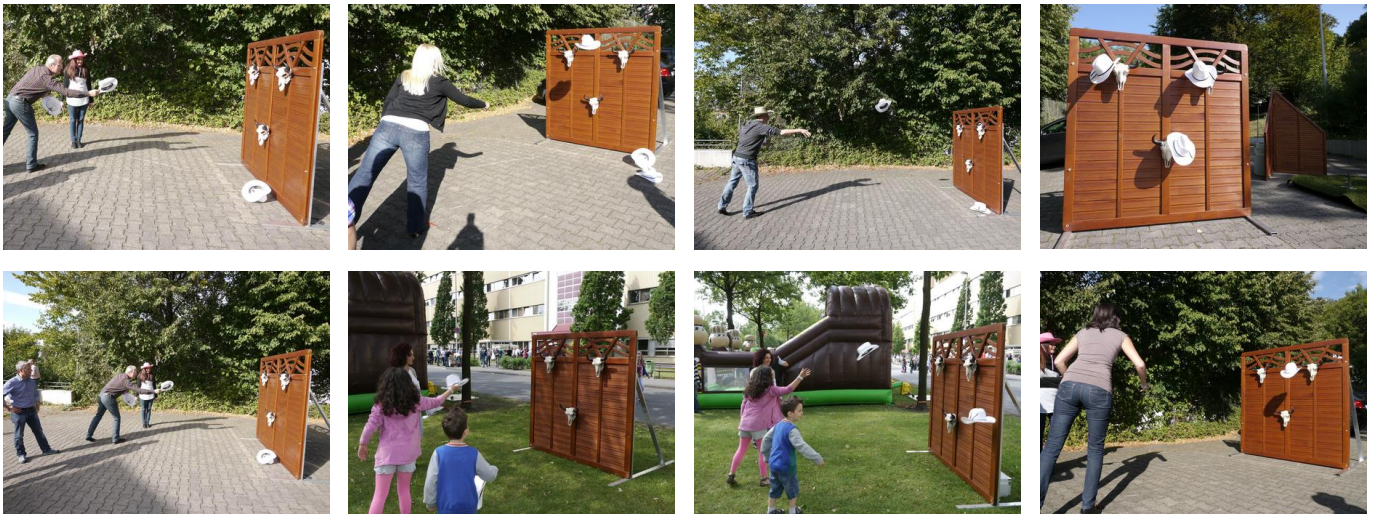

TECHNISCHE DATEN

Erforderliche Stellfläche mind.: L: 3,00m / B: 2,00m

Transportabmessungen (größtes Teil): L: 1,80m / B: 0,20m / H: 1,80m

Strombedarf:

Transport: LKW bis 3,5to.

Regionallager: BRD

Auf - und Abbau erfolgt durch Fachpersonal, Selbstbetrieb möglich, Eventbetreuung optional
Einsatz: Indoor/Outdoor, Eventfläche muss eben sein

BESCHREIBUNG

Wild West Aktionskulisse & Aktionsspiel für Groß und Klein. Werfen Sie gekonnt Cowboy- und Westernhüte auf Skulls in verschiedenen Höhen.

Weitere Produktinformationen, Bilder, Videos und Ideen finden Sie hier:

</eventmodule/cowboyhuete-werfen-16048.php>

Dieses Produkt gehört zur Kategorie:

</themenwelten/kids-world/>

</themenwelten/wild-wild-west/>

Produktdatenblatt: Stand: 09.12.21

Alle Angebote erfolgen freibleibend. Änderungen vorbehalten.