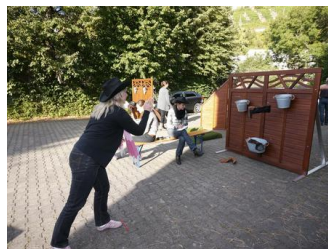

Einsatz: Indoor oder Outdoor (wettersicher überdacht), Eventfläche muss eben sein

## BESCHREIBUNG

Hier kommt der ultimative Westernspass für Groß & Klein. Ziel des Spiels ist es beim "Stiefelwerfen" möglichst viele "Boots" in den unterschiedlich hoch hängenden Behältern (nach Punkten) an der Wild-West-Kulissenwand zu platzieren.

**Weitere Produktinformationen, Bilder, Videos und Ideen finden Sie hier:**

</eventmodule/cowboy-boots-werfen-16051.php>

**Dieses Produkt gehört zur Kategorie:**

</themenwelten/eventausstattungen/>

</themenwelten/kids-world/>