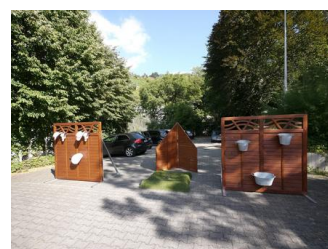

## TECHNISCHE DATEN

Erforderliche Stellfläche mind.: L: 3,00m / B: 2,00m

Strombedarf:

Transport: LKW bis 3,5to.

Regionallager: BRD

Auf - und Abbau erfolgt durch Fachpersonal, Selbstbetrieb möglich, Eventbetreuung optional

Einsatz: Indoor oder Outdoor (wettersicher überdacht), Eventfläche muss eben sein

## BESCHREIBUNG

Hier kommt der ultimative Westernspass für Groß & Klein. Ziel des Spiels ist es beim "Stiefelwerfen" möglichst viele "Boots" in den unterschiedlich hoch hängenden Behältern (nach Punkten) an der Wild-West-Kulissenwand zu platzieren.