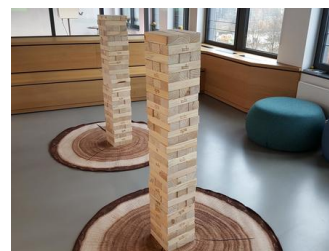

## BESCHREIBUNG

Riesenjenga mieten und bis zu 2,00m hoch bauen! RiesenJenga XXXL ist ein Stapelturmspiel und besteht aus 56 polierten Hartholzblöcken. Den Aufbau bildet zu Beginn des Spiels ein Turm mit 19 Schichten, bis zu 124cm Höhe. Dabei wird der Turm mit jeweils 3 Blöcken pro Schicht rechtwinklig zueinander aufgebaut. Der erste Spieler muss einen Block aus dem Turm entfernen und ihn wiederum rechtwinklig zu der darunterliegenden Schicht "on Top" auf die Spitze des Turmes legen. Ziel ist es, den Turm so hoch wie möglich zu bauen, ohne, dass er umfällt. Der Riesen Wackelturm JENGA XXXL kann bis zu 200cm hoch werden.

Einsatzmöglichkeiten, z.B. Teambuilding, Rahmenprogrammen, Familientag, Sport & Spiel, etc.

JENGA XXXL - Spiel für Erwachsene (volle Höhe):

Erwachsene Personen spielen mit allen Blöcken und können die volle Höhe, ca. 200cm erreichen. Beim Spielen sollten die Spieler im Stehen spielen und äußerst vorsichtig sein wenn der Turm fällt. Bitte beachten Sie, dass dieser Spielmodus aufgrund seiner Höhe für Kinder nicht geeignet ist.

Das Riesen Jenga Set beinhaltet:

56 Hartholzblöcke à 22.5cm x 7.5cm x 6,5cm

2 stabile Transporttaschen

Wir empfehlen den Spielbereich zu sichern, z.B. mit Tensator-Absperrständern. So können die Teilnehmer in Ruhe sicher spielen, ohne das Personen durch die Spielfläche laufen!