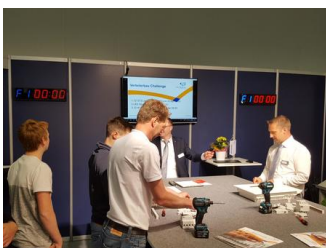

BESCHREIBUNG

XXL Stoppuhr / Digital Timer mit 6-stelliger LED-Anzeige für Redner, Sport & Spiel, TV-Produktionen u.v.m.

- Großes Digital-Display mit 6-Stelliger Anzeige, Nummernhöhe 10 cm
- Sehr gut ablesbare klare, kontrastreiche blau/rote Ziffernanzeige
- Anzeigeformat je nach Programm (MM:SS:1/10s:1/100s)
- Stoppuhrfunktion mit MM:SS:1/10s 1/100s Anzeige
- COUNT UP-Funktion - aufwärtszählend von 00:00 bis 99:59 M:S
- COUNT DOWN-Funktion - abwärtszählend von 99:59 bis 00:00 M:S
- SIGNALTON - bei diversen Programmen, z.B. beim Countdown
- Normaluhr-Funktion
- Robustes Aluminiumgehäuse, schwarz lackiert

Lieferumfang:

- 6-stellige XXL Stoppuhr / Digital-Timer mit Bohrlöchern in der Gehäuserückwand zur Wandmontage
- Fernbedienung (exklusiv Batterien)
- Netzteil mit ca. 3 m Netzkabel - CE-geprüft