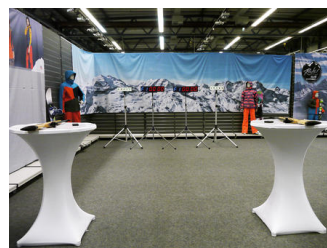

BESCHREIBUNG

XXL Stoppuhr / Digital Timer mit 6-stelliger LED-Anzeige für Redner, Sport & Spiel, TV-Produktionen u.v.m.

- Großes Digital-Display mit 6-Stelliger Anzeige, Nummernhöhe 10 cm
- Sehr gut ablesbare klare, kontrastreiche blau/rote Ziffernanzeige
- Anzeigeformat je nach Programm (MM:SS:1/10s:1/100s)
- Stoppuhrfunktion mit MM:SS:1/10s 1/100s Anzeige
- COUNT UP-Funktion - aufwärtszählend von 00:00 bis 99:59 M:S
- COUNT DOWN-Funktion - abwärtszählend von 99:59 bis 00:00 M:S
- SIGNALTON - bei diversen Programmen, z.B. beim Countdown
- Normaluhr-Funktion
- Robustes Aluminiumgehäuse, schwarz lackiert

Lieferumfang:

- 6-stellige XXL Stoppuhr / Digital-Timer mit Bohrlöchern in der Gehäuserückwand zur Wandmontage
- Fernbedienung (exklusiv Batterien)
- Netzteil mit ca. 3 m Netzkabel - CE-geprüft