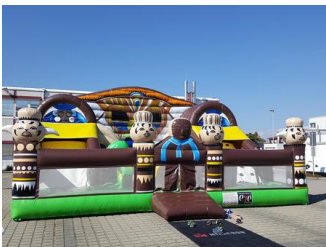

Regionallager: BRD

Auf - und Abbau erfolgt durch Fachpersonal, Eventbetreuung optional

Einsatz: Indoor/Outdoor, Eventfläche muss eben sein

BESCHREIBUNG

Adventure Park XXL ist der vollständige Wild-West-Unterhaltungspark, aufblasbar, mit Kletterberg, Hängebrücke, Rutsche, Hüpf- und Springbereich mit vielen Hindernissen und Funktionen im Innenteil. Einzigartig in Europa - exklusiv im Programm. Der Aufbau/Betrieb ist auf jeder sauberen, ebenen, tragfähigen Grundfläche möglich, (nicht jedoch am Hang, auf Schotter, auf scharfkantigen oder spitzen Steinen. Es dürfen keine Dehnungsfugen in geteerten Flächen wie z.B. Parkplätzen vorhanden sein). Zum Auf- und Abbau sind 3 örtliche Helfer vom Veranstalter zu stellen.

Weitere Produktinformationen, Bilder, Videos und Ideen finden Sie hier:

</eventmodule/cowboy-indianerland-voodoo-funpark-14521.php>

Dieses Produkt gehört zur Kategorie:

</themenwelten/eventausstattungen/>