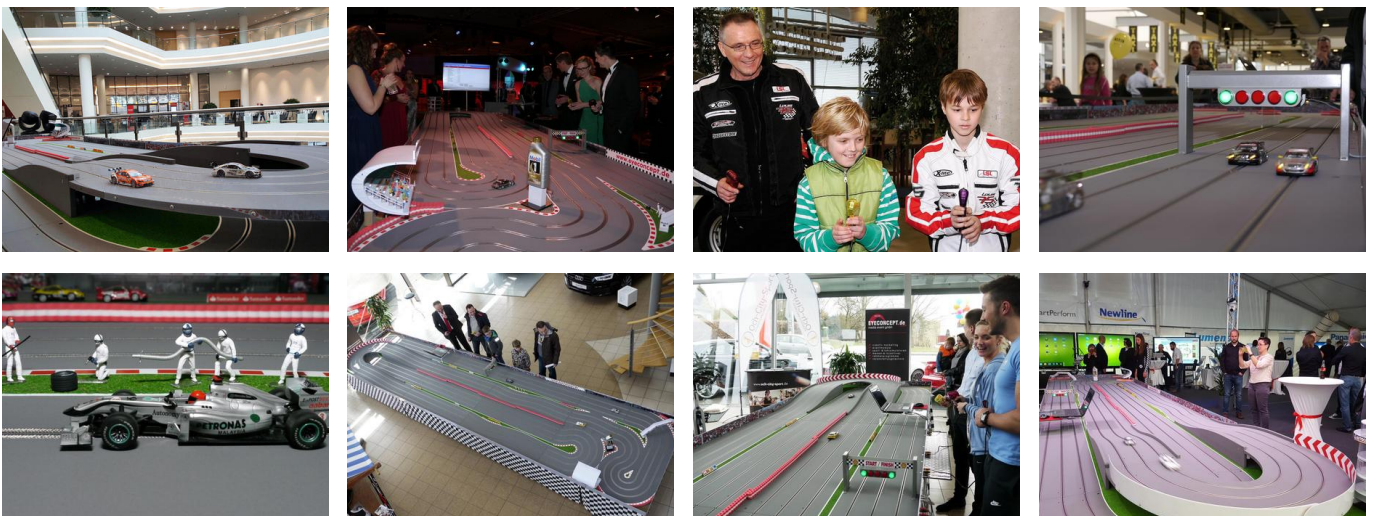

- High Speed Carrerabahn Slotfire XXL mit Brücke/Überfahrt/Unterfahrt, Bahnabmessungen/Stellfläche mit Steuerstand: 7,65m x 2,50m, Spurlänge jeder Spur 30,14m (Empfehlung: genügend große Eventfläche für Bahn + Publikum ca.: 8,60m x 3,10m).
- High Speed Carrerabahn Slotfire XL mit mit Brücke/Überfahrt/Unterfahrt, Bahnabmessungen/Stellfläche mit Steuerstand: 5,95m x 2,50m, Spurlänge jeder Spur 23,33m (Empfehlung: genügend große Eventfläche für Bahn + Publikum ca.: 7,00m x 3,10m).

Option Rankingboard & Großbildschirm:

- Startampel, Ranking mit automatisch aktualisierende Rundenzeiten
- höhenverstellbarer Edelstahlständer
- Großbildschirm als Zuschauermonitor - weithin sichtbar

Option Branding:

- Für mehrtägige Messen, Tagungen und Roadshows können die umaufenden Banden für Sponsorenaufkleber und/oder Claims genutzt werden. Sichtbare Flächen je Bande (aussen und innen) Länge: 84,5cm / Höhe: 8cm

Option Dekopaket Boxengasse:

- Motorsportdeko, z.B. Ölfässer, Rennreifen, Pylonen, Kompressor, Boxentafel, Formel 1 Dekowand, Flaggenbannerdekowand, Siegerpodest, u.v.m.

Weitere Produktinformationen, Bilder, Videos und Ideen finden Sie hier:

</eventmodule/carrerabahn-slotfire-xl-xxl-17770.php>

Dieses Produkt gehört zur Kategorie:

</themenwelten/business-entertainment/>
</themenwelten/eventausstattungen/>
</themenwelten/kids-world/>
</themenwelten/motorsport-fahrsimulatoren/>
</themenwelten/spielplatz-fuer-maenner/>
</themenwelten/teambuilding/>

Produktdatenblatt: Stand: 01.04.26

Alle Angebote erfolgen freibleibend. Änderungen vorbehalten.