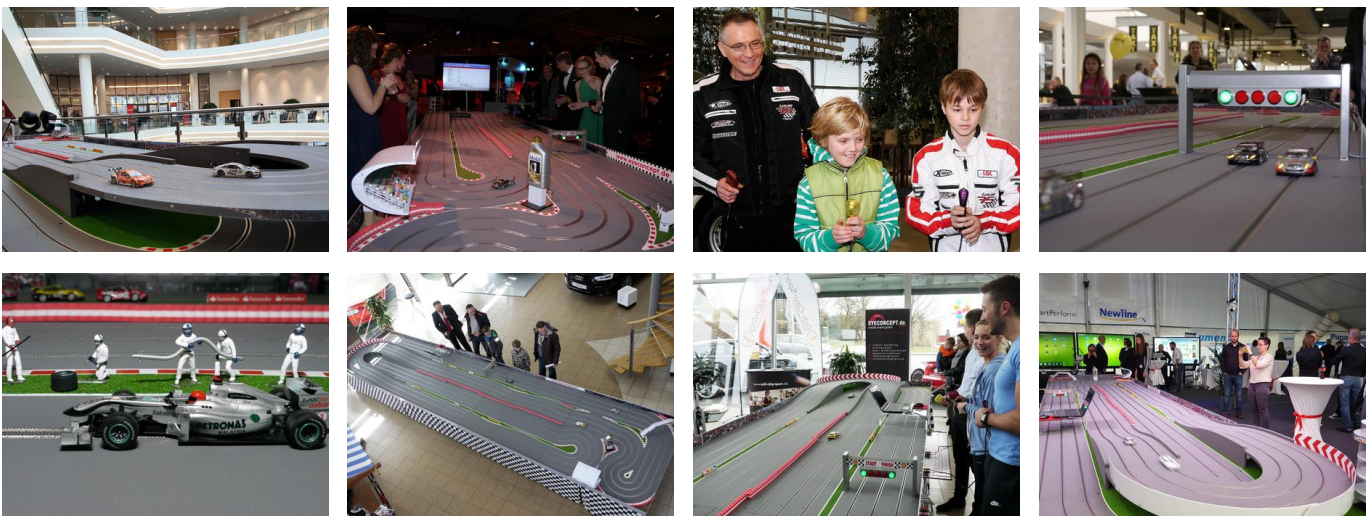

- High Speed Carrerabahn Slotfire XXL mit Brücke/Überfahrt/Unterfahrt, Bahnabmessungen/Stellfläche mit Steuerstand: 7,65m x 2,50m, Spurlänge jeder Spur 30,14m (Empfehlung: genügend große Eventfläche für Bahn + Publikum ca.: 8,60m x 3,10m).
- High Speed Carrerabahn Slotfire XL mit mit Brücke/Überfahrt/Unterfahrt, Bahnabmessungen/Stellfläche mit Steuerstand: 5,95m x 2,50m, Spurlänge jeder Spur 23,33m (Empfehlung: genügend große Eventfläche für Bahn + Publikum ca.: 7,00m x 3,10m).

Option Rankingboard & Großbildschirm:

- Startampel, Ranking mit automatisch aktualisierende Rundenzeiten
- höhenverstellbarer Edelstahlständer
- Großbildschirm als Zuschauermonitor - weithin sichtbar

Option Branding:

- Für mehrtägige Messen, Tagungen und Roadshows können die umaufenden Banden für Sponsorenaufkleber und/oder Claims genutzt werden. Sichtbare Flächen je Bande (aussen und innen) Länge: 84,5cm / Höhe: 8cm

Option Dekopaket Boxengasse:

- Motorsportdeko, z.B. Ölfässer, Rennreifen, Pylonen, Kompressor, Boxentafel, Formel 1 Dekowand, Flaggenbannerdekowand, Siegerpodest, u.v.m.

Weitere Produktinformationen, Bilder, Videos und Ideen finden Sie hier:

</eventmodule/carrerabahn-slotfire-xl-xxl-17770.php>

Dieses Produkt gehört zur Kategorie:

</themenwelten/business-entertainment/>
</themenwelten/eventausstattungen/>
</themenwelten/kids-world/>
</themenwelten/motorsport-fahrsimulatoren/>
</themenwelten/spielplatz-fuer-maenner/>
</themenwelten/teambuilding/>

Produktdatenblatt: Stand: 18.05.25

Alle Angebote erfolgen freibleibend. Änderungen vorbehalten.