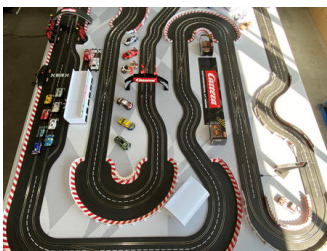

Weitere Produktinformationen, Bilder, Videos und Ideen finden Sie hier:

</eventmodule/carrerabahn-digital-20411.php>