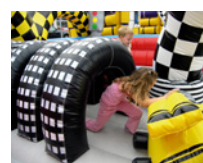

EYECONCEPT
Media Event GmbH
Zielstrasse 10
68169 Mannheim

info@eyconcept.de
www.eyconcept.de
Tel: +49 (0)621 - 43 86 5 0
Fax: +49 (0)621 - 43 86 518

- creativ marketing
- eventmietpark
- sport- & fahr simulatoren
- messen & incentives
- verkaufsförderung