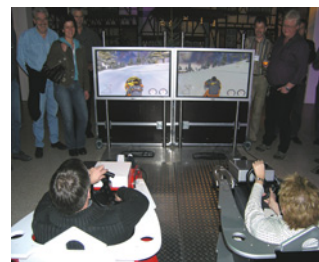

SKIBOB SIMULATOR

Solo- oder Twinversion

Steuern Sie Ihren High-Speed-Schlitten gegen bis zu 7 virtuelle Gegner gekonnt ins Ziel!

Für Ihre Teamevents, Messen, Kongresse und zur Verkaufsförderung. Das ideale Tool zur Adressgewinnung!

Die Teilnehmer und das Publikum verfolgen die Rennen auf neuesten TFT's oder auf 43"-Plasma-Großbildschirmen

Ein Eventtechniker sorgt für den reibungslosen Ablauf.

Ski-Doo, das ultimative Snowracing...

Damit niemand dabei nass werden und frieren muss, haben wir diesen Skibob-Simulator gebaut. Jagen Sie mit dem Hochleistungsschlitten durch verschneite Winterlandschaften und lassen Sie der hartnäckigen Konkurrenz keine Chance! Um als Erster die Ziellinie zu passieren, müssen Sie bis ans Limit gehen! Halsbrecherische Sprünge, gewagte Stunts und spektakuläre Überholmanöver - alles virtuell natürlich - sind an der Tagesordnung! Es können Strecken frei programmiert werden mit 1-5 Runden in allen Schwierigkeitsgraden.