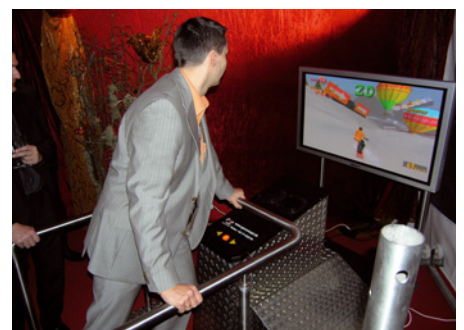

ALPINE SNOWBOARD SIMULATOR

Snowboarden - wie die Profis!

Da sind Dank besonderer Spezialeffekte unglaubliche Zeiten drin, mit denen die Gegner ausgetrickt werden können. Aber Vorsicht: Auf der Piste für Fortgeschrittene muß man in den engen Schluchten und eisigen Passagen mit Hindernissen rechnen! Verschiedene Schwierigkeitsgrade, und 3 verschiedene Strecken sind wählbar. Standard-Videoausstattung: 43"-Plasmagroßbildschirm. Optional bieten wie Ihnen gern gestochen scharfe Großprojektion mit Stadionatmosphäre - Großleinwand 244 x 183cm, höhenverstellbar mit Videobeamer 3200 oder 5200 ANSI-Lumen.