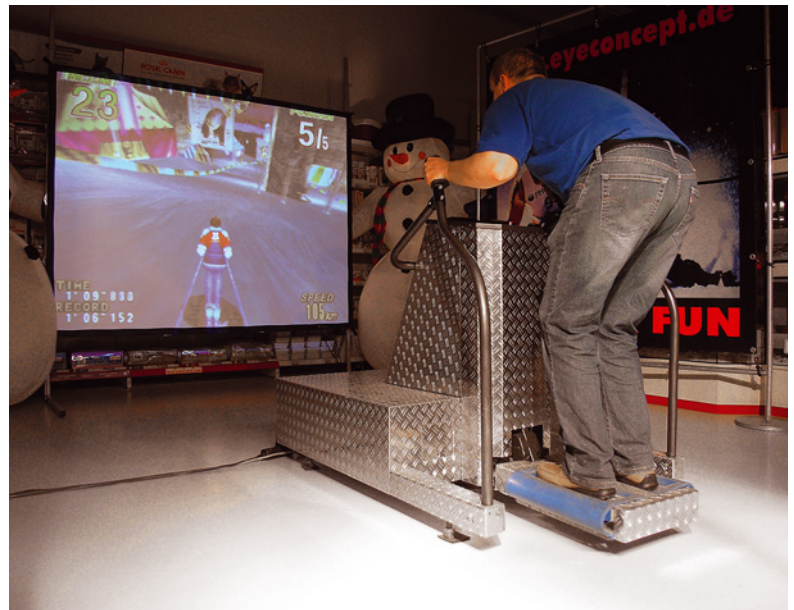

# SKI SIMULATOR PRO

**NEU - Jetzt auch als Twin Version**

## Abfahrt & Slalom

Machen Sie Ihre Wintersportaktion zum absoluten Publikumshighlight!

Platzsparender Aufbau,

**Soloversion**, Breite: 1,06m / Tiefe: 2,60m

**Twinversion**, Breite: 2,15m / Tiefe: 2,60m

EYECONCEPT  
Media Event GmbH