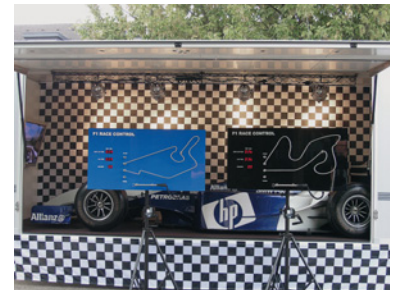

TRAIN SIMULATOR

Steuern Sie im Führerstand z.B. den ICE, Dieselloks, Elektroloks. Incl. Cab-Control-Unit. Bedienelemente für Stromabnehmer, Sander, E-Bremse, Gangschaltung, Signalhorn. LED-Geschwindigkeitsanzeige (3-stellig), Vorwärts/Neutral/Rückwärts-Hebel, Hebel zum Gasgeben, Hebel für dynamische Bremse, manuelle Bremse, Drehschalter für Scheinwerfer and Wischer. 28 Funktionstasten für die Simulatorensteuerung, Zoomkippschalter, Rundumsicht u.v.m.. Platzbedarf; B: 1,15 / Tiefe: 1,20m. Strom: 230V

HEISSER DRAHT RACECONTROL

Wir haben das meistgebuchte Messe-Gewinnspieltool neu designed und mit neuen Funktionen versehen mit 3 Digitalanzeigen.

BEST LAP TIME / SCHNELLSTE RUNDE:

Speichert die erste Rundenzeit, bis sie unterboten wird.