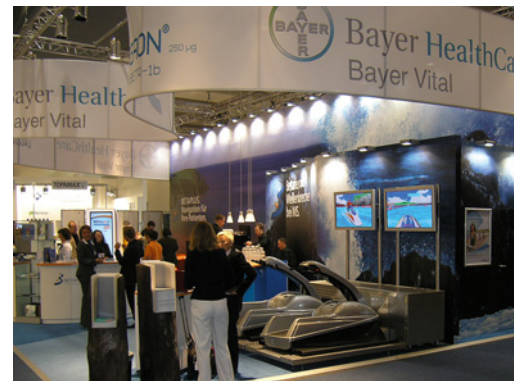

Aqua Jetski Simulator

Virtuelle Wasserjagd auf dem hydraulisch beweglichem Jetski.
 Atemberaubende Jumps sorgen für ein ganz besonderes Waterworld Erlebnis.
 Elektronische Zeitnahme, der schnelle Durchlauf garantiert eine maximale Teilnehmerzahl und optimale Bedingungen zur Adressgewinnung.
 Sie können die Solo- oder Twinversion buchen.
 Platzbedarf Soloversion, L: 2,60m / B: mind. 1,16m, Strom: 230V
 Platzbedarf Twinversion, L: 2,60m / B: mind. 2,30m, Strom: 230V